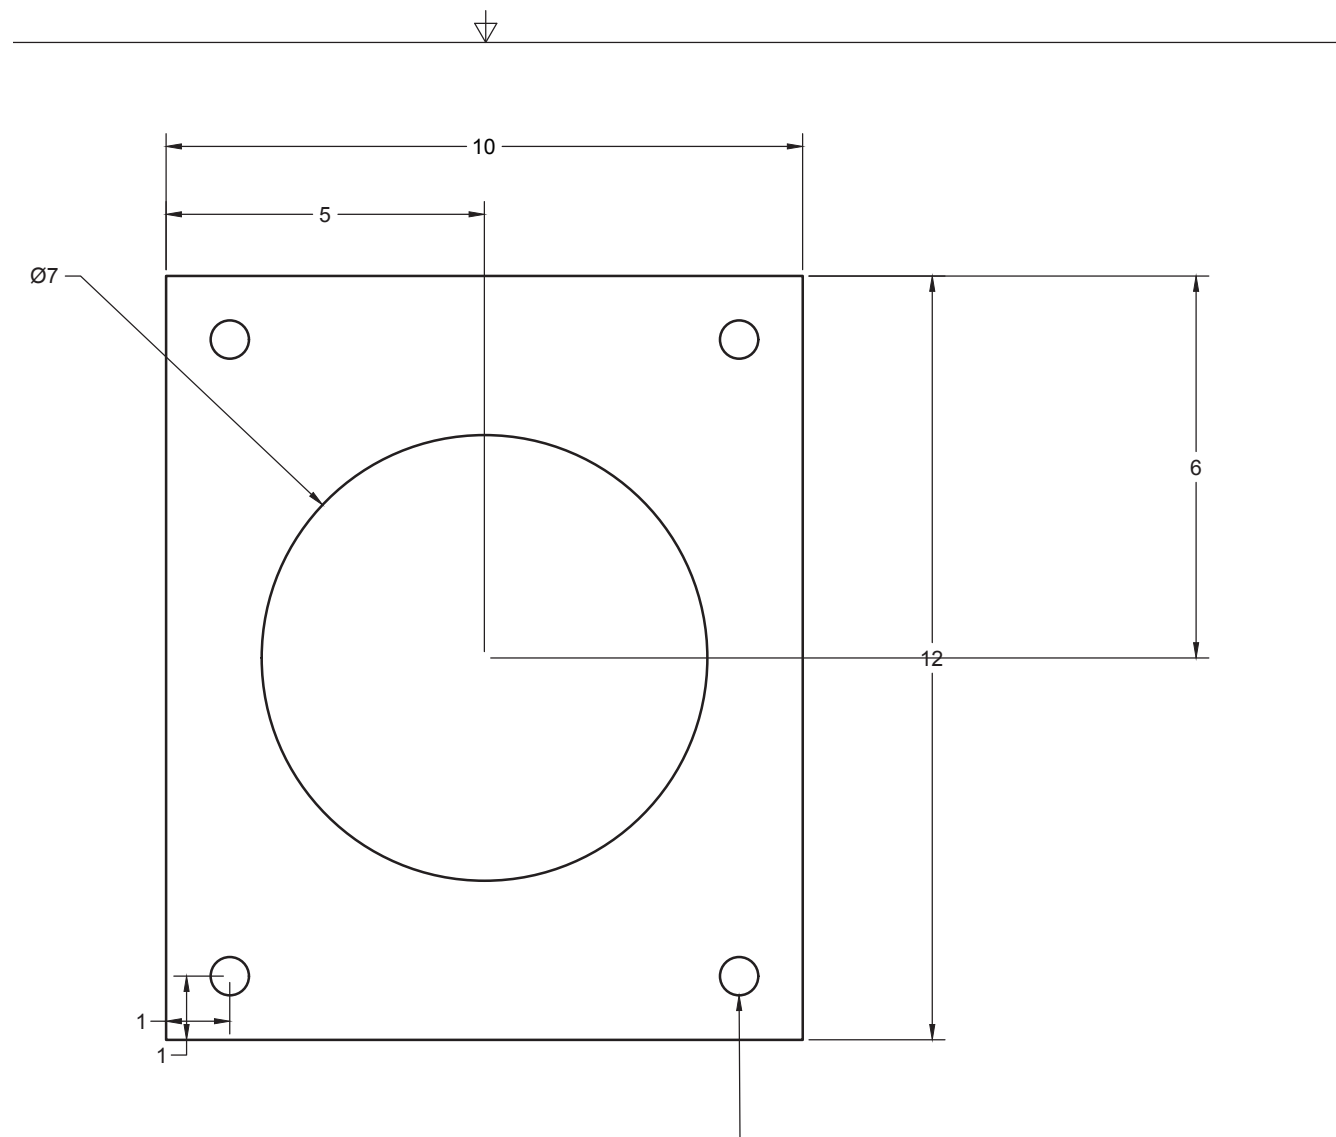

La Petite Carte est une applique murale sculpturale dont chaque modèle est marqué de gravures uniques - ces dernières peuvent faire référence à des cours d'eau, des itinéraires, des plans de route, etc.

Les plaques de béton ductal gravées viennent se fixer au mur à l'aide de délicates petites pattes en acier faisant de l'objet final une petite oeuvre lumineuse.

Type /

Applique murale

Matériaux /

Béton ductal

Acier peint

Globe de verre givré

Source /

LED (base G9) - dimmable

Fournie avec la lampe

Consommation d'énergie: 5W

Température de couleur : 2700K

Poids /