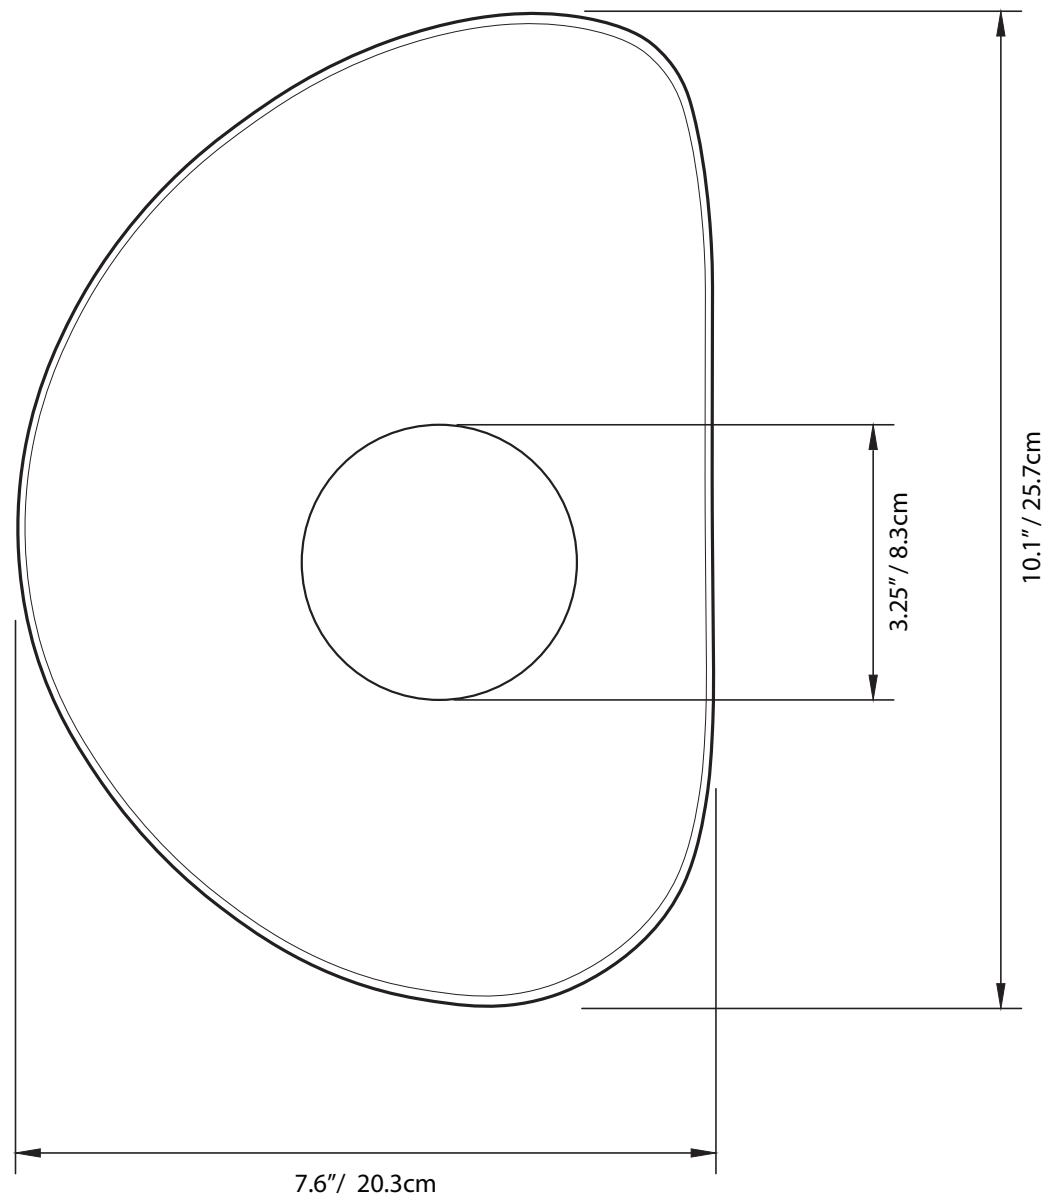

Jacques & Anna - Luminaire
Collection 2021 - Apostrophe

L'Apostrophe est une lampe murale dont la forme inégale produit un faisceau de lumière unilatéral. Cette pièce difforme est inspirée de ces morceaux de verre polis par la mer. Une glaçure blanche très mate est appliquée sur la céramique pour lui donner cette fragile apparence de plâtre.

Type /

Applique mural

Matériaux /

Appliqué : céramique
Pivots : acier peint powder coat
Globe : verre givré

Source /

LED (base G9) - dimmable
Fournie avec la lampe
Consommation d'énergie: 5W
Température de couleur : 2700K