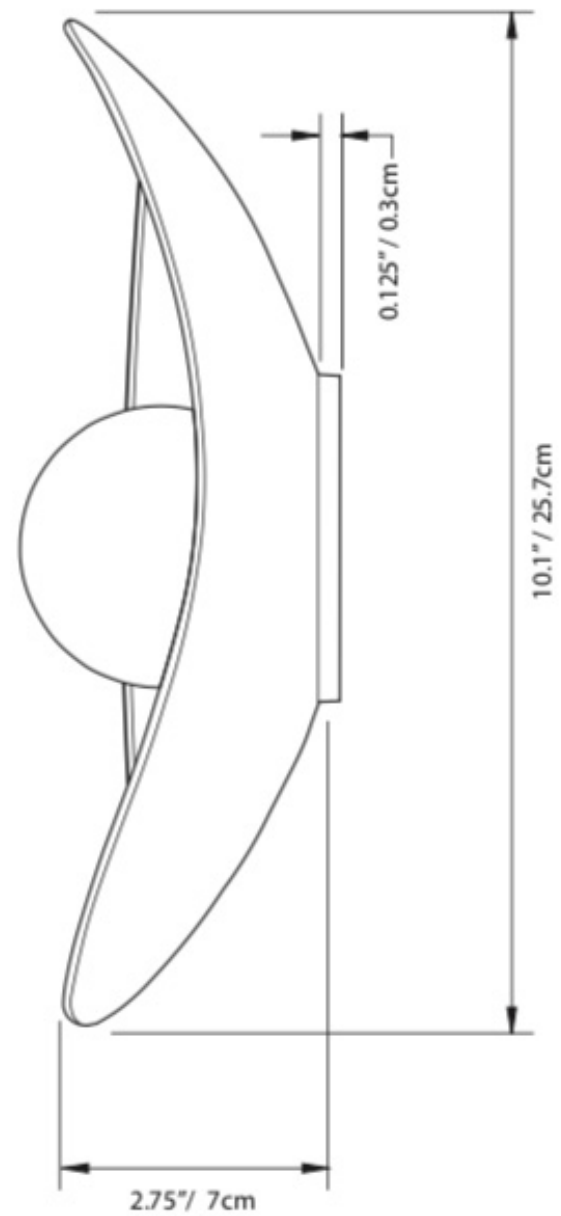

Jacques & Anna - Luminaire
Collection 2021 - Apostrophe

L'Apostrophe est une lampe murale dont la forme inégale produit un faisceau de lumière unilatéral. Cette pièce difforme est inspirée de ces morceaux de verre polis par la mer. Une glaçure blanche très mate est appliquée sur la céramique pour lui donner cette fragile apparence de plâtre.

Type /

Applique mural

Matériaux /

Appliqué : céramique
Pivots : acier peint powder coat
Globe : verre givré

Source /

LED (base G9) - dimmable
Fournie avec la lampe
Consommation d'énergie: 5W
Température de couleur : 2700K