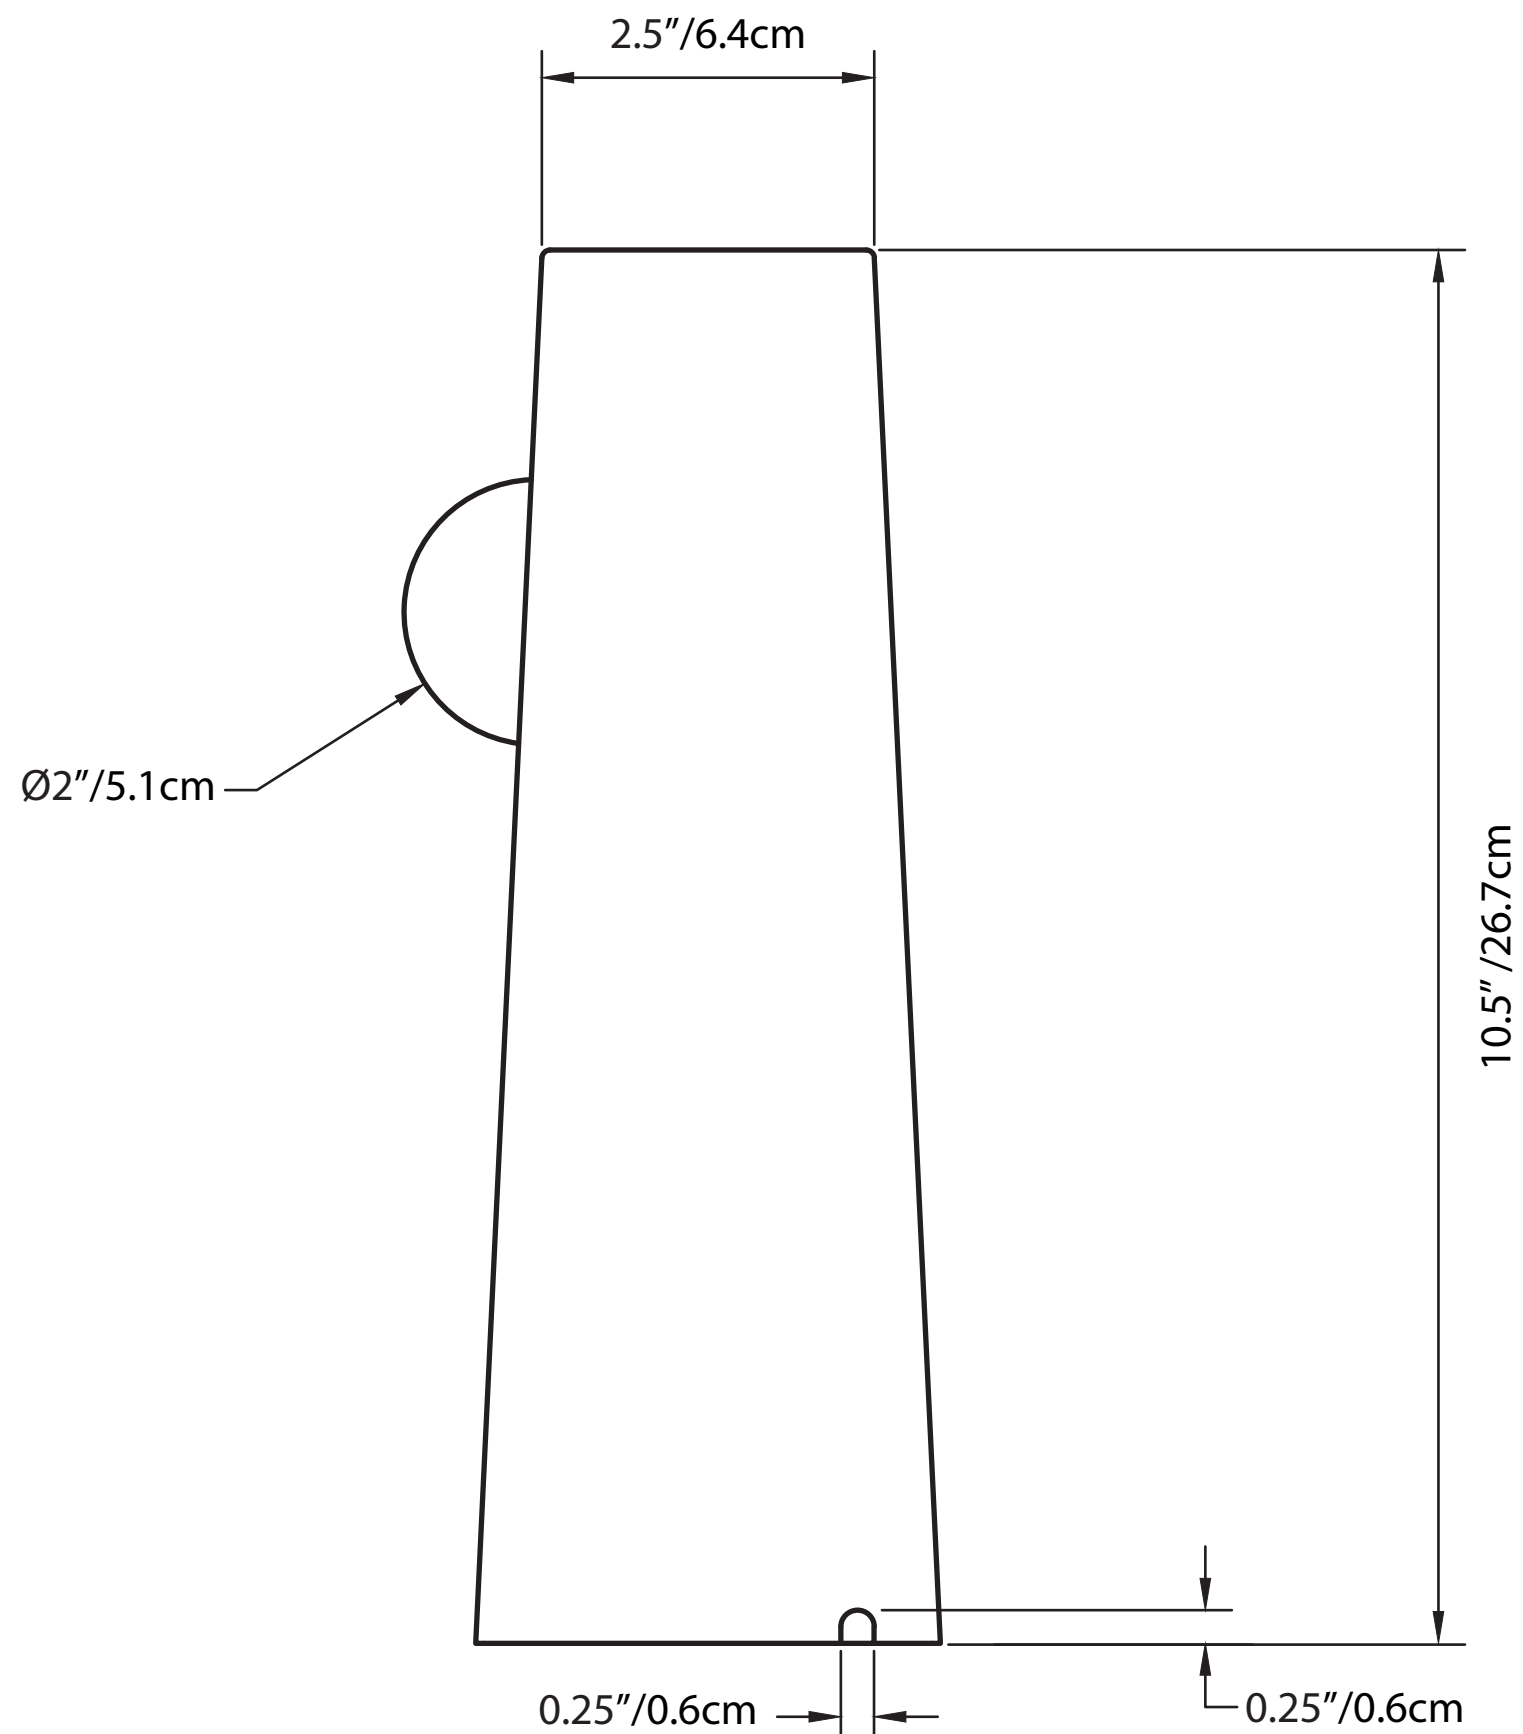

Jacques & Anna - Luminaire  
Collection 2021 - Le Phare

Le Phare est une lampe de table versatile qui peut tout aussi bien être installée sur un bureau, une tablette ou une table de chevet.

Petite construction de céramique façonnée à la main, les Phares sont des modèles réduits de la Tour qui sont plus abordables mais tout aussi singuliers.

**Type /**

Lampe de table

**Matériaux /**

Base : céramique

**Source /**

LED (base G9)

Fournie avec la lampe

Consommation d'énergie: 5W

Température de couleur : 2700K

**Contrôle et fil /**

Fil nylon coloré 18/2 SVT-B et gradateur universel  
avec indicateur d'alimentation à DEL

ou

Fil PVC blanc ou noir 18/2 SPT-2 avec interrupteur  
on/off