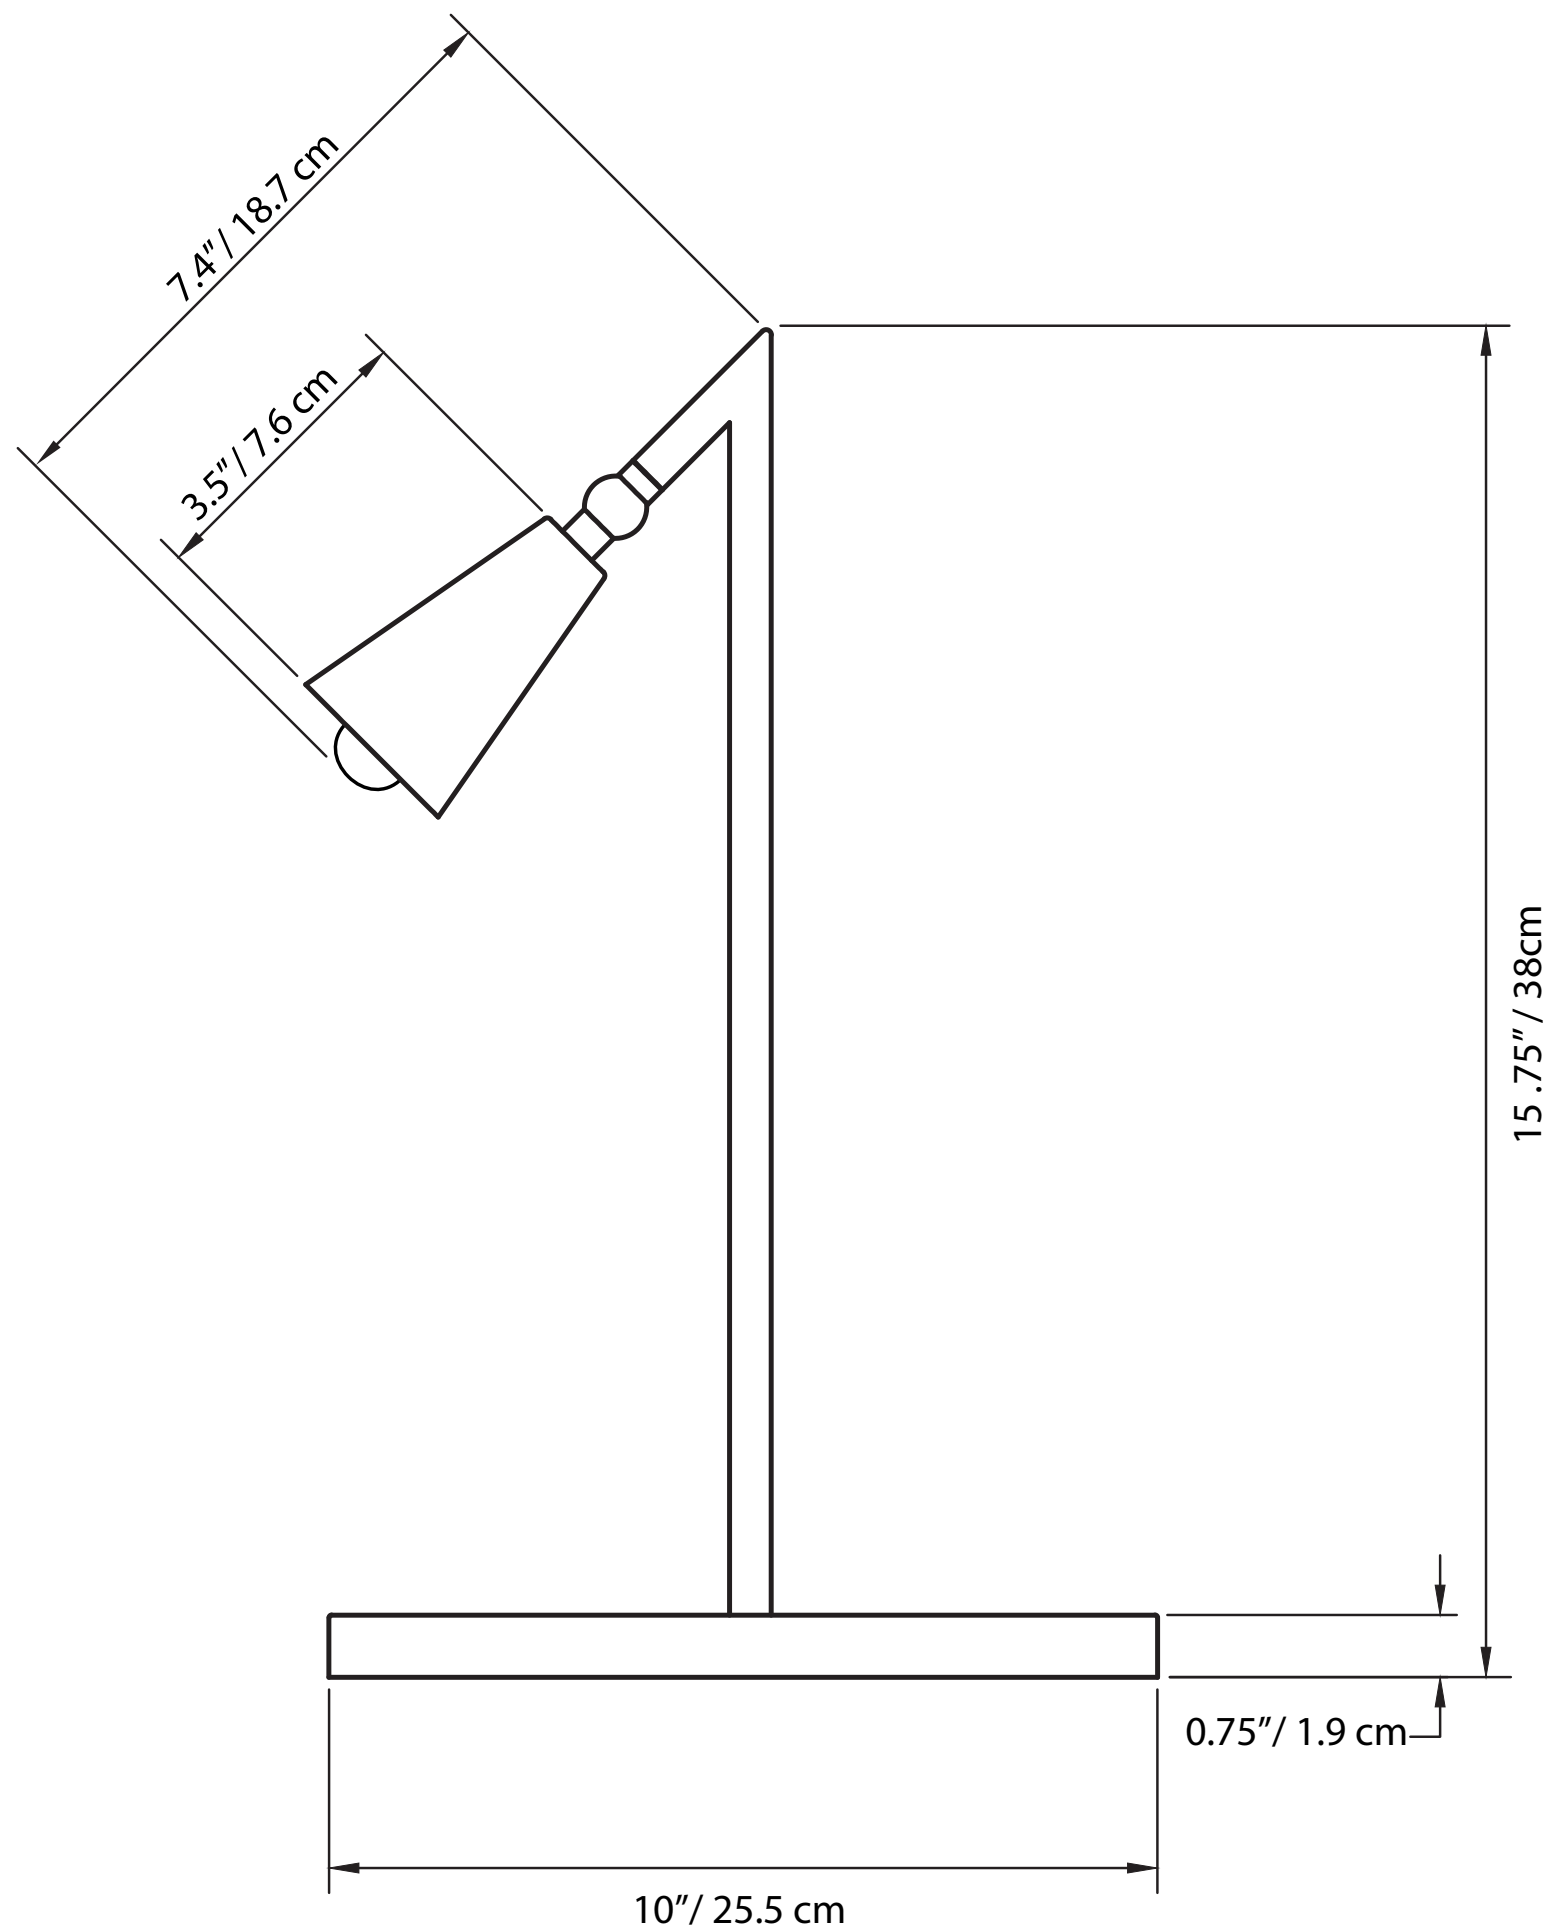

Jacques & Anna - Luminaire
Collection 2021 - Modèle Bouée 8"

Type /

Lampe de table

Matériaux /

Tige et abat-jour : acier peint avec peinture cuite

Pivots : laiton peint avec peinture cuite

Couvre- ampoule : verre givré

Base : céramique

Source /

Fournie avec la lampe LED (base G9)

consommation d'énergie: 5W

Température de couleur : 2700K

Contrôle et fil /

Fil PVC blanc ou noir 18/2 SPT-2 avec interrupteur on/off

Poids /

Environ 3 livres

Certification /

Sur demande

Garantie /

2 ans